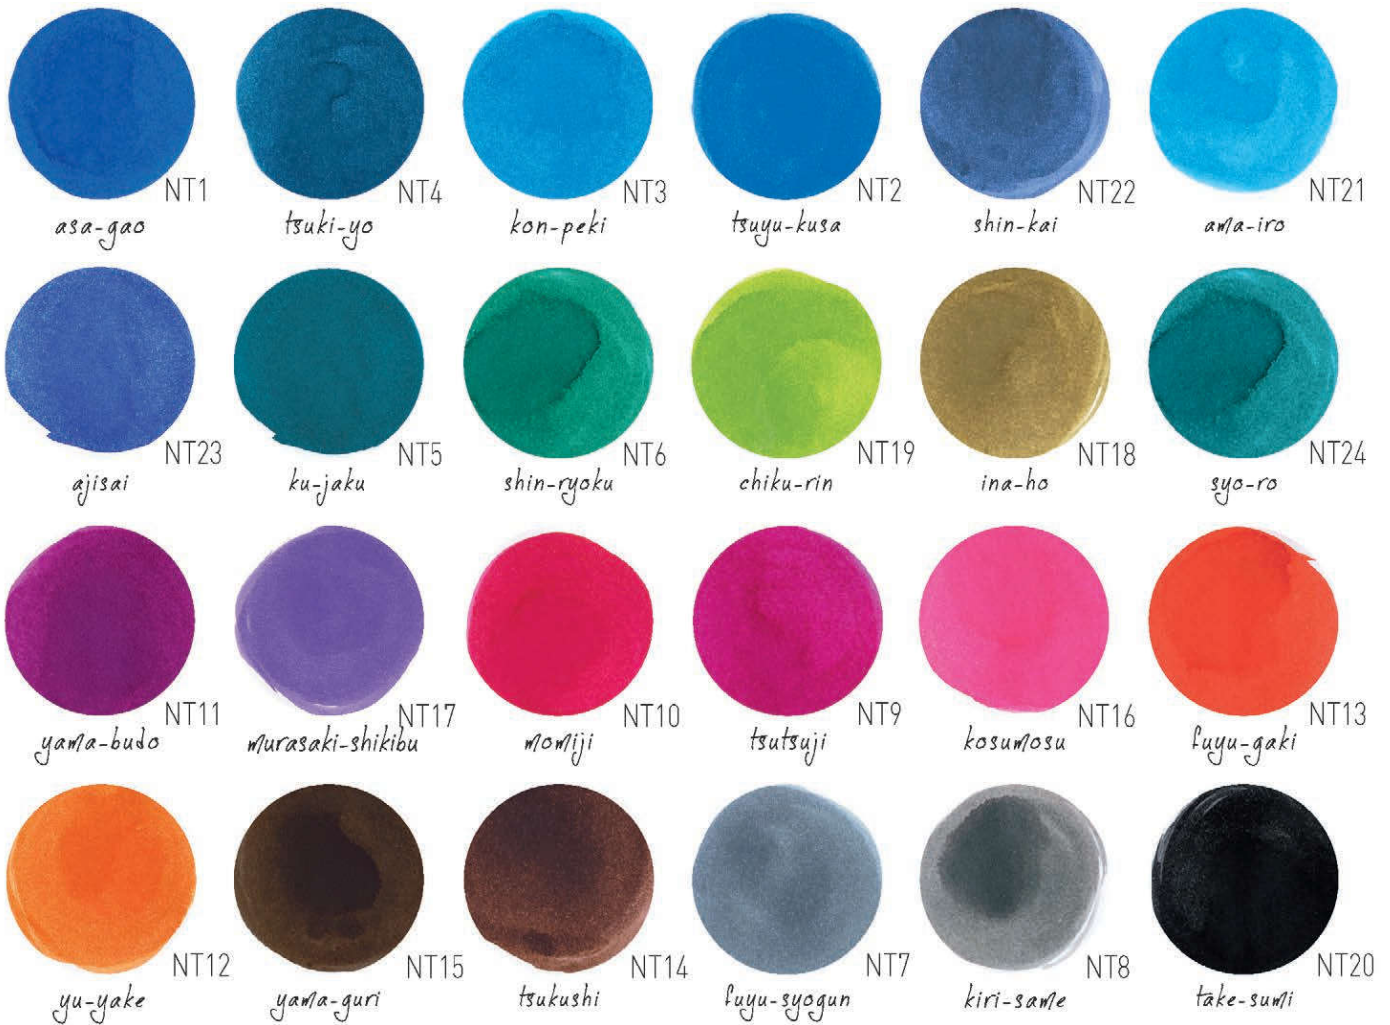

iroshizuku

【色彩雫】

Los tinteros PILOT iroshizuku están hechos a mano en cristal soplado uno a uno de forma artesanal, para lograr de cada tintero una pieza única.
Disponibles en 24 colores de tinta, con sugerentes y evocadores nombres.
Los tinteros iroshizuku tienen un cuidado diseño y se presentan en un elegante cajita de cartón plata.
Contenido del tintero: 50 ml.

Ref. NT (color)